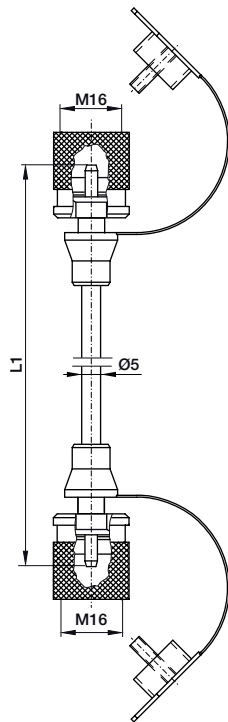

Hochdruckschläuche

High pressure hoses

Forte pression de tuyaux

Hochdruckschlauch mit Schraubkupplung High pressure hose with screw coupling Forte pression de tuyau avec embrayage visser			
Bestell-Nr. Order N° N° de commande	L1	PN bar	T _{max} °C
414588	200	400	- 60 +100
414589	300		
414590	400		
414591	630		
409394	800		
409398	1000		
395651	1500		
409397	2000		
409395	2500		
409393	3200		
409396	4000		

Hochdruckschlauch mit Steckkupplung High pressure hose with plug coupling Forte pression de tuyau avec embrayage de fixation					
Bestell-Nr. Order N° N° de commande	L1	PN bar	T _{max} °C		
414592	400	400	- 60 +100		
414593	630				
414594	800				
414595	1000				
414596	1500				
414597	2000				
414598	2500				
414599	3200				
414600	4000				