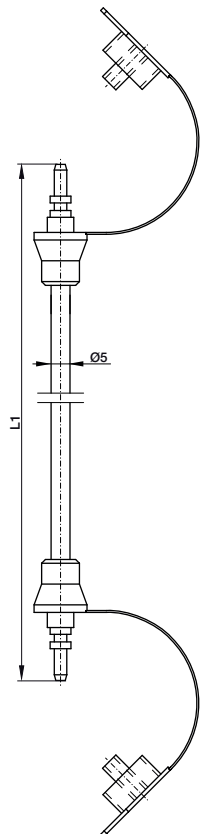

Hochdruckschläuche

High pressure hoses

Forte pression de tuyaux

Hochdruckschlauch mit Schraubkupplung High pressure hose with screw coupling Forte pression de tuyau avec embrayage visser			
Bestell-Nr. Order N° N° de commande	L1	PN bar	T _{max} °C
414588	200	400	- 60 +100
414589	300		
414590	400		
414591	630		
409394	800		
409398	1000		
395651	1500		
409397	2000		
409395	2500		
409393	3200		
409396	4000		

Hochdruckschlauch mit Steckkupplung High pressure hose with plug coupling Forte pression de tuyau avec embrayage de fixation					
Bestell-Nr. Order N° N° de commande	L1	PN bar	T _{max} °C		
414592	400	400	- 60 +100		
414593	630				
414594	800				
414595	1000				
414596	1500				
414597	2000				
414598	2500				
414599	3200				
414600	4000				