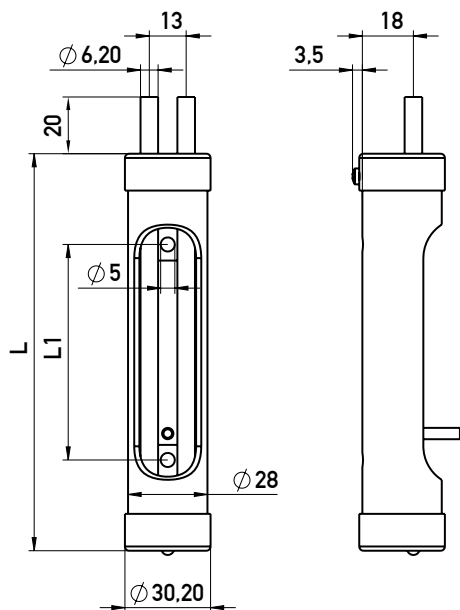

Mehrbereichs- Flüssigkeitsmanometer, U-Rohr Multirange liquid manometer, U-tube Manomètre à liquide multigamme, tube en U

UR7105
UR7107

Anwendung:

Die U-Rohr Manometer UR7105 sind zur Anzeige von Drücken bis zu 1000 Pa konzipiert. Das Messrohr aus Glas, sowie das solide Aluminiumgehäuse halten auch rauen Umgebungsbedingungen stand. Die Skala ist über den gesamten Messbereich verschiebbar um den Nullpunkt je nach Anwendung exakt einstellen zu können.

Service Intended:

The U-tube pressure gauges UR7105 are designed to indicate pressures up to 1000 Pa. The measuring tube made of glass as well as the solid aluminum housing withstand even harsh environmental conditions. The scale can be moved over the entire measuring range in order to be able to set the zero point exactly depending on the application.

Utilisation:

Les manomètres à tube en U UR7105 sont conçus pour afficher des pressions allant jusqu'à 1000 Pa. Le tube de mesure en verre ainsi que le boîtier solide en aluminium résistent à des conditions ambiantes difficiles. L'échelle peut être déplacée sur toute la plage de mesure afin de pouvoir régler le point zéro avec précision en fonction de l'application.

Technische Daten	Technical data	Caractéristiques techniques
Gehäuse	Case	Boîtier
Aluminium, rund	Aluminum, round	Aluminium, rond
Messrohr	Measuring tube	Tube de mesure
Glas	Glass	Verre
Messflüssigkeit	Measuring fluid	Liquide de mesure
blau, frostsicher bis -20 °C	blue, frost-proof up to -20 °C	bleu, résistant au gel jusqu'à -20 °C
Anzeigebereiche	Scale ranges	Plages d'affichage
0-500 Pa / 0-1000 Pa	0-500 Pa / 0-1000 Pa	0-500 Pa / 0-1000 Pa
Skala	Scale	Echelle graduée
Aluminium, silber - Skala und Schrift blau 0-Punkt einstellbar	Aluminum, silver - scale and writing blue 0-point adjustable	Aluminium, argent - échelle et écriture bleues 0-point réglable
Lieferumfang	Package contents	Contenu de la livraison
Messgerät + Gebrauchsanweisung	Measuring device + instruction manual	Appareil de mesure + mode d'emploi